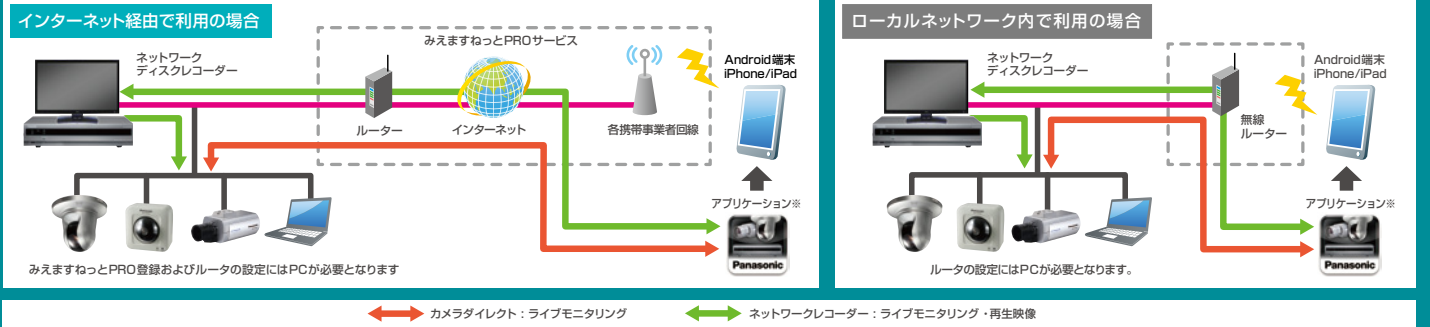

スマートフォンアプリケーション/ネットワークビデオエンコーダー・デコーダー

スマートフォンアプリケーション

Panasonic Security Viewer Ver. 2.1

※Panasonic Security Viewerの詳細につきましては、スマートフォンの方は右記QRコードより、PCの方はコチラからご覧ください。
<http://panasonic.biz/security/recorder/app/>

Panasonic Security Viewer Ver. 2.1 は、パナソニック製 i-PRO SmartHDシリーズネットワークカメラ、ネットワークディスクレコーダー(WJ-NV250/WJ-NV300/WJ-ND400K/DG-NV200)及びデジタルディスクレコーダー(WJ-HD616K/HD716K)の映像を閲覧することができるスマートフォンアプリケーションです。3G/4G回線や無線LAN(Wi-Fi)に接続することで、ネットワークカメラのライブ映像やレコーダーの再生映像を閲覧することができます。

※Panasonic Security Viewerアプリケーションについて、Android端末用はGoogle playより、iPhone/iPad用はApp Storeより入手してください。
●Google、Google PlayおよびAndroidは、Google Inc.の商標または登録商標です。 ●iPad、iPhoneは米国およびその他の国々で登録されたApple Inc.の商標です。

はじめに

●Panasonic Security Viewerをインターネット経由でご利用になるには、ダイナミックDNSサービスをおすすめします。また、パナソニックでは「みえますねっとPRO」を推奨しております。「みえますねっとPRO」とは、インターネット経由でカメラやレコーダーにアクセスし、画像をモニタリングできるクラウドサービスです。

みえますねっとPROについてはこちらのサイトをご覧ください <http://panasonic.biz/miemasu/pro/>

■Panasonic Security Viewerアプリケーションのご利用には、以下の接続環境が必要となります。

※Panasonic Security Viewerアプリケーションについて、Android端末用はGoogle Play™より、iPhone/iPad用はApp Storeより入手してください。