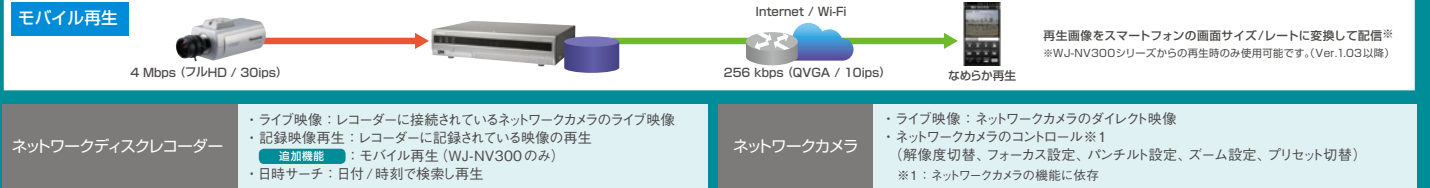

アイプロシリーズ ネットワークビデオエンコーダー

WJ-GXE500 (DG-GXE500)

- 最大4台までのアナログカメラの映像をキャプチャーして、JPEG画像やMPEG-4画像、H.264画像に圧縮します。

オープン価格
<ラックマウント金具は別売です>

PoE対応	H.264/MPEG-4, JPEG
カメラ入力 4 ch	SDHCメモリーカード
マイク/ライン入力、音声出力	VMDアラーム

アイプロシリーズ ネットワークビデオエンコーダー

WJ-GXE100 (DG-GXE100)

- 1台のアナログカメラの映像をキャプチャーして、JPEG画像やH.264画像に圧縮します。

本体希望小売価格
52,000円(税抜)

ONVIF | S

PoE対応	H.264, JPEG
カメラ入力 1 ch	SDメモリーカード
マイク/ライン入力、音声出力	VMDアラーム

アイプロシリーズ ネットワークビデオデコーダー

DG-GXD400

- 高精細画像による効率的なライブ監視を実現

本体希望小売価格
400,000円(税抜)
(ACアダプター付属)

H.264/MPEG-4, JPEG | HDMI

PoE給電機能付同軸-LANコンバーター

BY-HPE11KT (カメラ側・センター側アダプターセット)

- 既設同軸ケーブル上にネットワークカメラ接続を実現しIP化を促進。

接続に関する仕様

通信可能なアダプター数	1台のセンター側アダプターに対して、1台のカメラ側アダプターが同軸ケーブルを介して接続可能
接続可能機器	●センター側アダプター：10Base-T / 100Base-TXのインターフェースを備えた機器 ●カメラ側アダプター：当社製ネットワークカメラ(i-PROシリーズおよびカメラBBシリーズ)の指定機種
接続可能機器数	両アダプターともに1セグメント内 最大256台まで

性能に関する仕様

通信速度※1 (UDP)	45 Mbps以上 (5C-2V使用時・通信距離2.0 km以下)
通信速度※1 (TCP※2)	35 Mbps以上 (5C-2V使用時・通信距離2.0 km以下)
最大通信距離 (PoE無し)	2.0 km
最大通信距離 (PoE有り)	500 m (当社製の指定ネットワークカメラ使用時) / 300 m (IEEE802.3af Class0規格のネットワークカメラ使用時)

オープン価格

アイプロシリーズ システムコントローラー

WV-CU950 (DG-CU950)

- PCソフトウェアパッケージ経由でカメラ、レコーダーをコントロール

本体希望小売価格
230,000円(税抜)

※1 この値はセンター側アダプター、カメラ側アダプター間の通信速度です。(同軸ケーブル5C-2V使用時、通信距離2.0 km以下) 通信速度は、同軸ケーブルの状態、ネットワーク環境などの影響を受けます。この値は、これらの影響を受けていない状態での測定値です。
※2 Linux® のFTPでの測定値です。