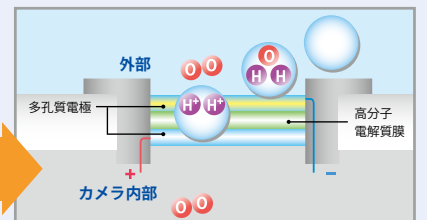

※MNR: Multi-process Noise Reduction/変化の少ない部分はノイズ除去を優先し、
ノイズが目立ちやすいエッジ部分は解像感を優先して処理することで、
画像全体のノイズを抑えながら立体感を表現可能なノイズリダクション。

除湿素子

カメラ内部の湿気を直接電気分解し 除去するデバイス(素子)

カメラの内部に、わずかに侵入した湿気も、除湿素子による
「安全」で「環境にやさしい」電気分解で外部に放出。

除湿素子によって、ドームカバーの
内部やレンズはクリアで、
長期の安定動作を維持。

除湿素子

除湿素子が水を電気分解。酸素はカメラ内部に戻ります。

水素イオンは外部の酸素と反応し水分子になって外部に放出。

使用しているマークについて

限 在庫限定品

[限]マークがついている商品は本紙を
ご活用いただいている間に生産を終了
させていただく予定の商品です。
お取引販売会社にお確かめください。

オープン価格