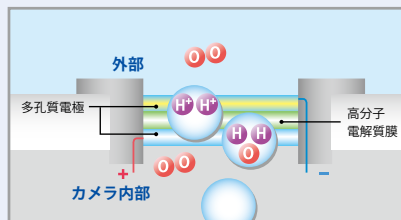

※MNR: Multi-process Noise Reduction/変化の少ない部分はノイズ除去を優先し、
ノイズが目立ちやすいエッジ部分は解像感を優先して処理することで、
画像全体のノイズを抑えながら立体感を表現可能なノイズリダクション。

除湿素子

カメラ内部の湿気を直接電気分解し 除去するデバイス(素子)

カメラの内部に、わずかに侵入した湿気も、除湿素子による
「安全」で「環境にやさしい」電気分解で外部に放出。

除湿素子によって、ドームカバーの
内部やレンズはクリアで、
長期の安定動作を維持。

除湿素子

除湿素子が水を電気分解。酸素はカメラ内部に戻ります。

水素イオンは外部の酸素と反応し水分子になって外部に放出。

使用しているマークについて

限 在庫限定品

[限]マークがついている商品は本紙を
ご活用いただいている間に生産を終了
させていただく予定の商品です。
お取引販売会社にお確かめください。

オープン価格