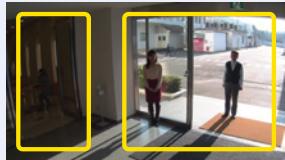

**ENHANCED
スーパーダイナミック**

ダイナミックレンジ 133 dB さらに性能を向上させた スーパーダイナミック機能搭載

シャッター速度の異なる画像を合成することで、
照度差の大きい被写体でも、画素単位で明るさを
補正し、より自然な画像で撮影可能。

※60フレームに設定した場合はスーパーダイナミック機能は
OFFとなります。

SD-OFF
イメージ

SD-ON
イメージ

**最大毎秒60フレーム
の映像配信出力**