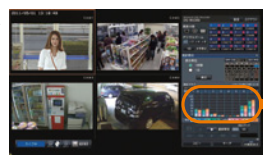

※画像はイメージです