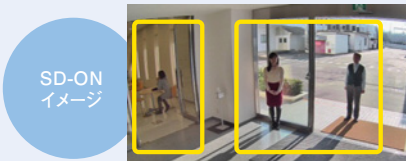

**ENHANCED
スーパーダイナミック**

ダイナミックレンジ 133 dB さらに性能を向上させた スーパーダイナミック機能搭載

シャッター速度の異なる画像を合成することで、
照度差の大きい被写体でも、画素単位で明るさを
補正し、より自然な画像で撮影可能。

※60フレームに設定した場合はスーパーダイナミック機能は
OFFとなります。

SD-OFF
イメージ

SD-ON
イメージ

**最大毎秒60フレーム
の映像配信出力**